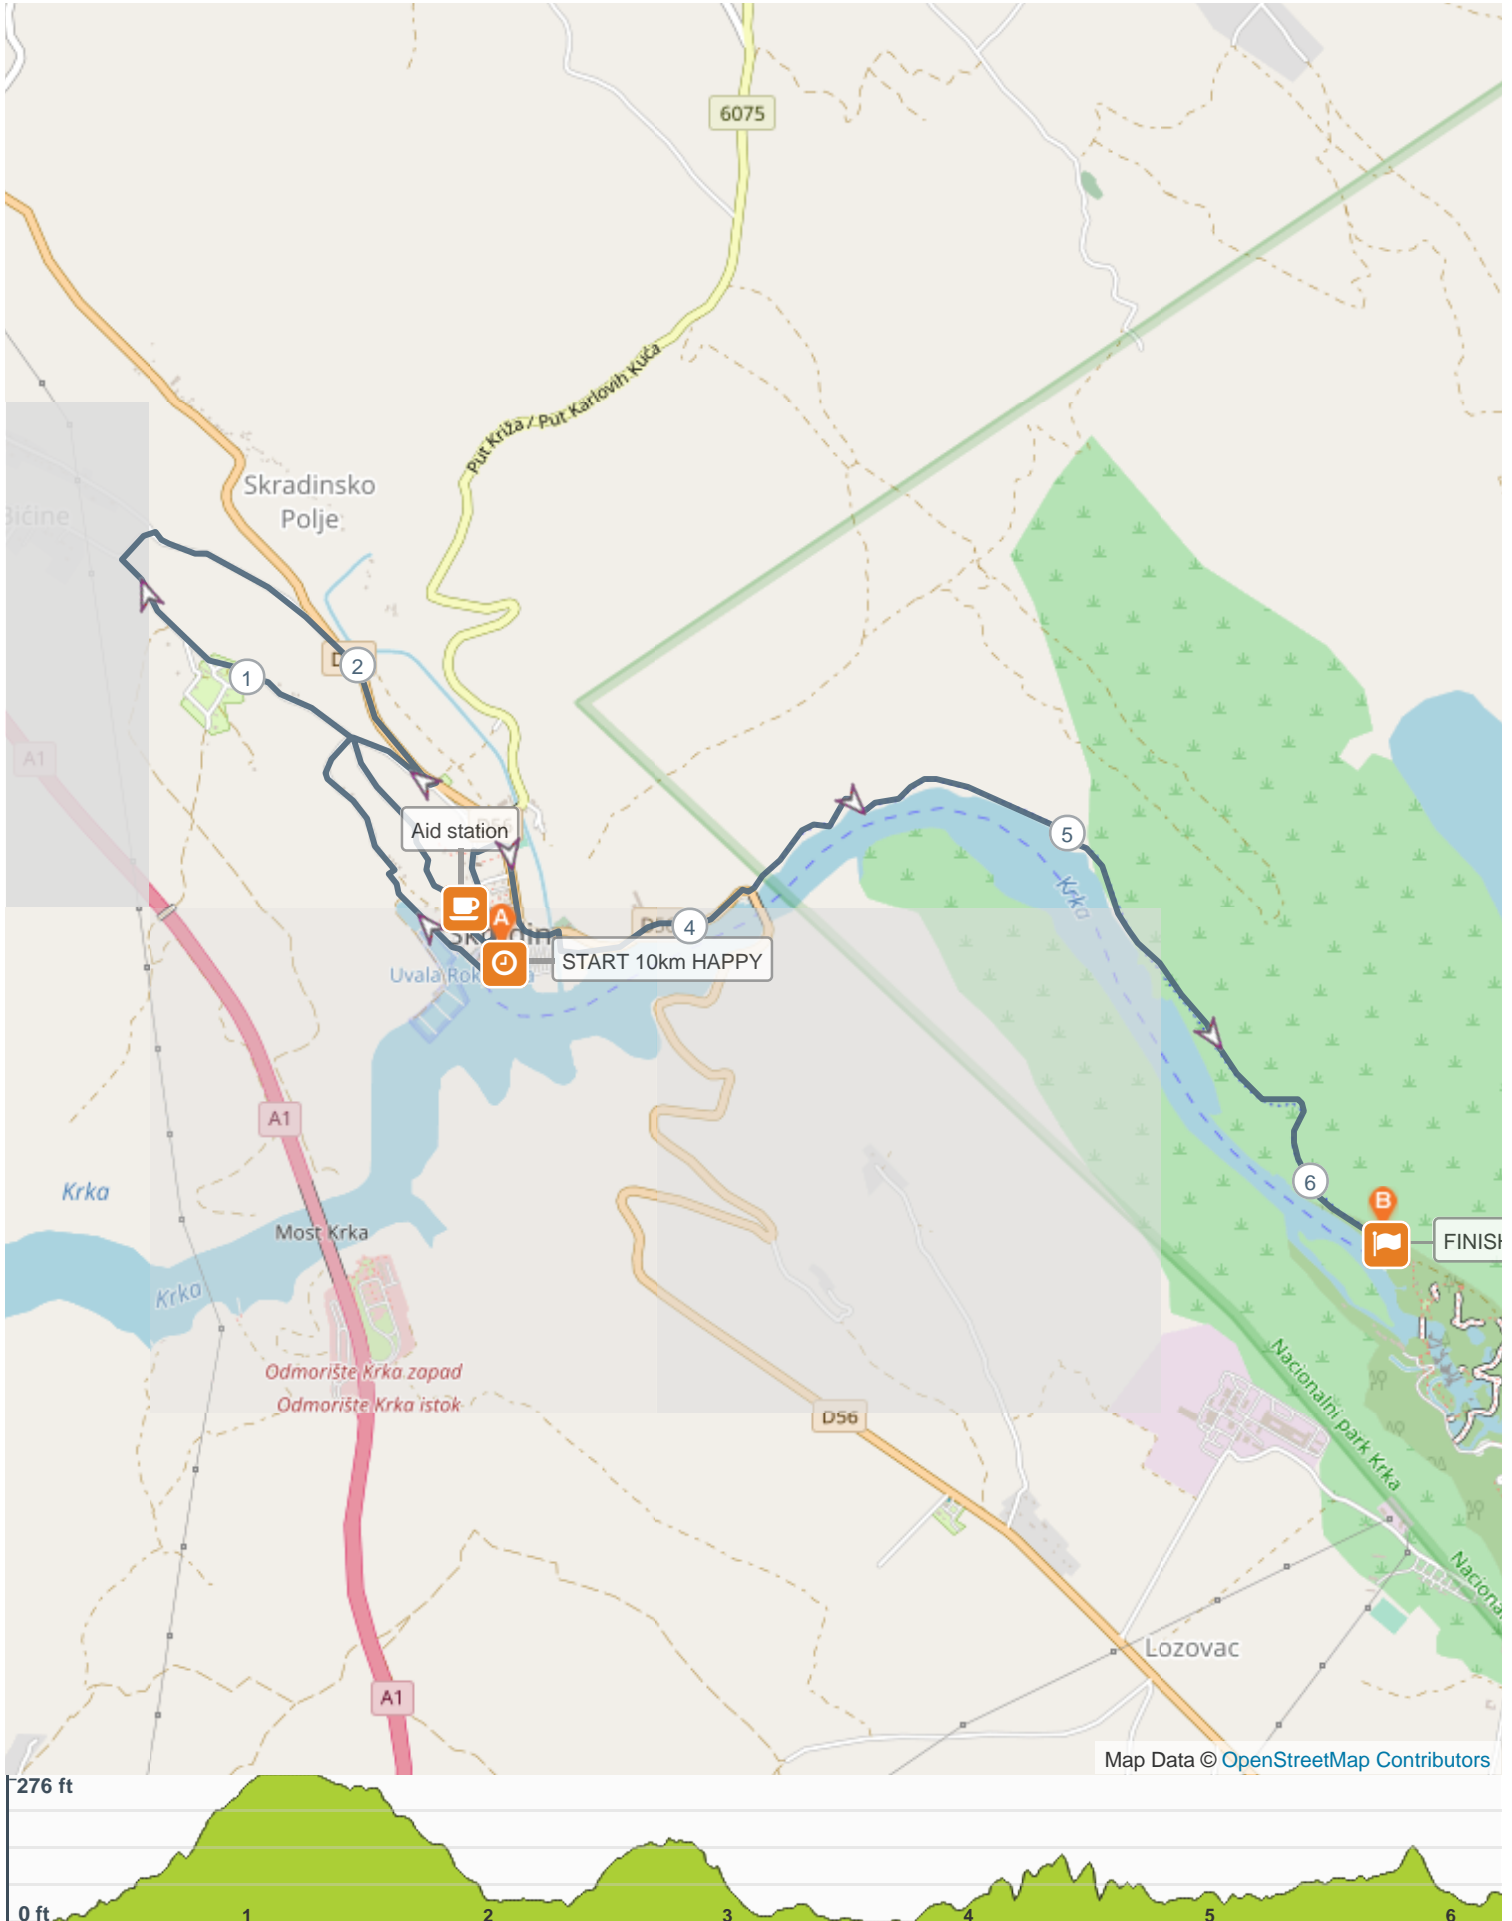

HAPPY 10km FINAL FINAL

ROUTE INFORMATION

LENGTH 6.218 miles
ASCENT 734 ft
DESCENT 688 ft
HILLS **↑** 49.6% | **↓** 36.9% | **→** 13.5%
TERRAIN Mixed **⚡**
START **LAT:** 43.817040, **LNG:** 15.923480

NOTES

HAPPY 10km FINAL FINAL (6.218 miles)

ROUTE DIRECTIONS

No	Miles	Turn	Directions
1	0.000		Start near Zagrađe 15, 22222, Skradin, Kroatien
2	0.370	←	Sväng vänster till Zagrađe
3	0.730	←	Sväng vänster
4	1.375	→	Sväng höger
5	1.958	↗	Lite åt höger till D56
6	2.322	↓	Sväng höger
7	4.166	←	Sväng vänster
8	6.207		