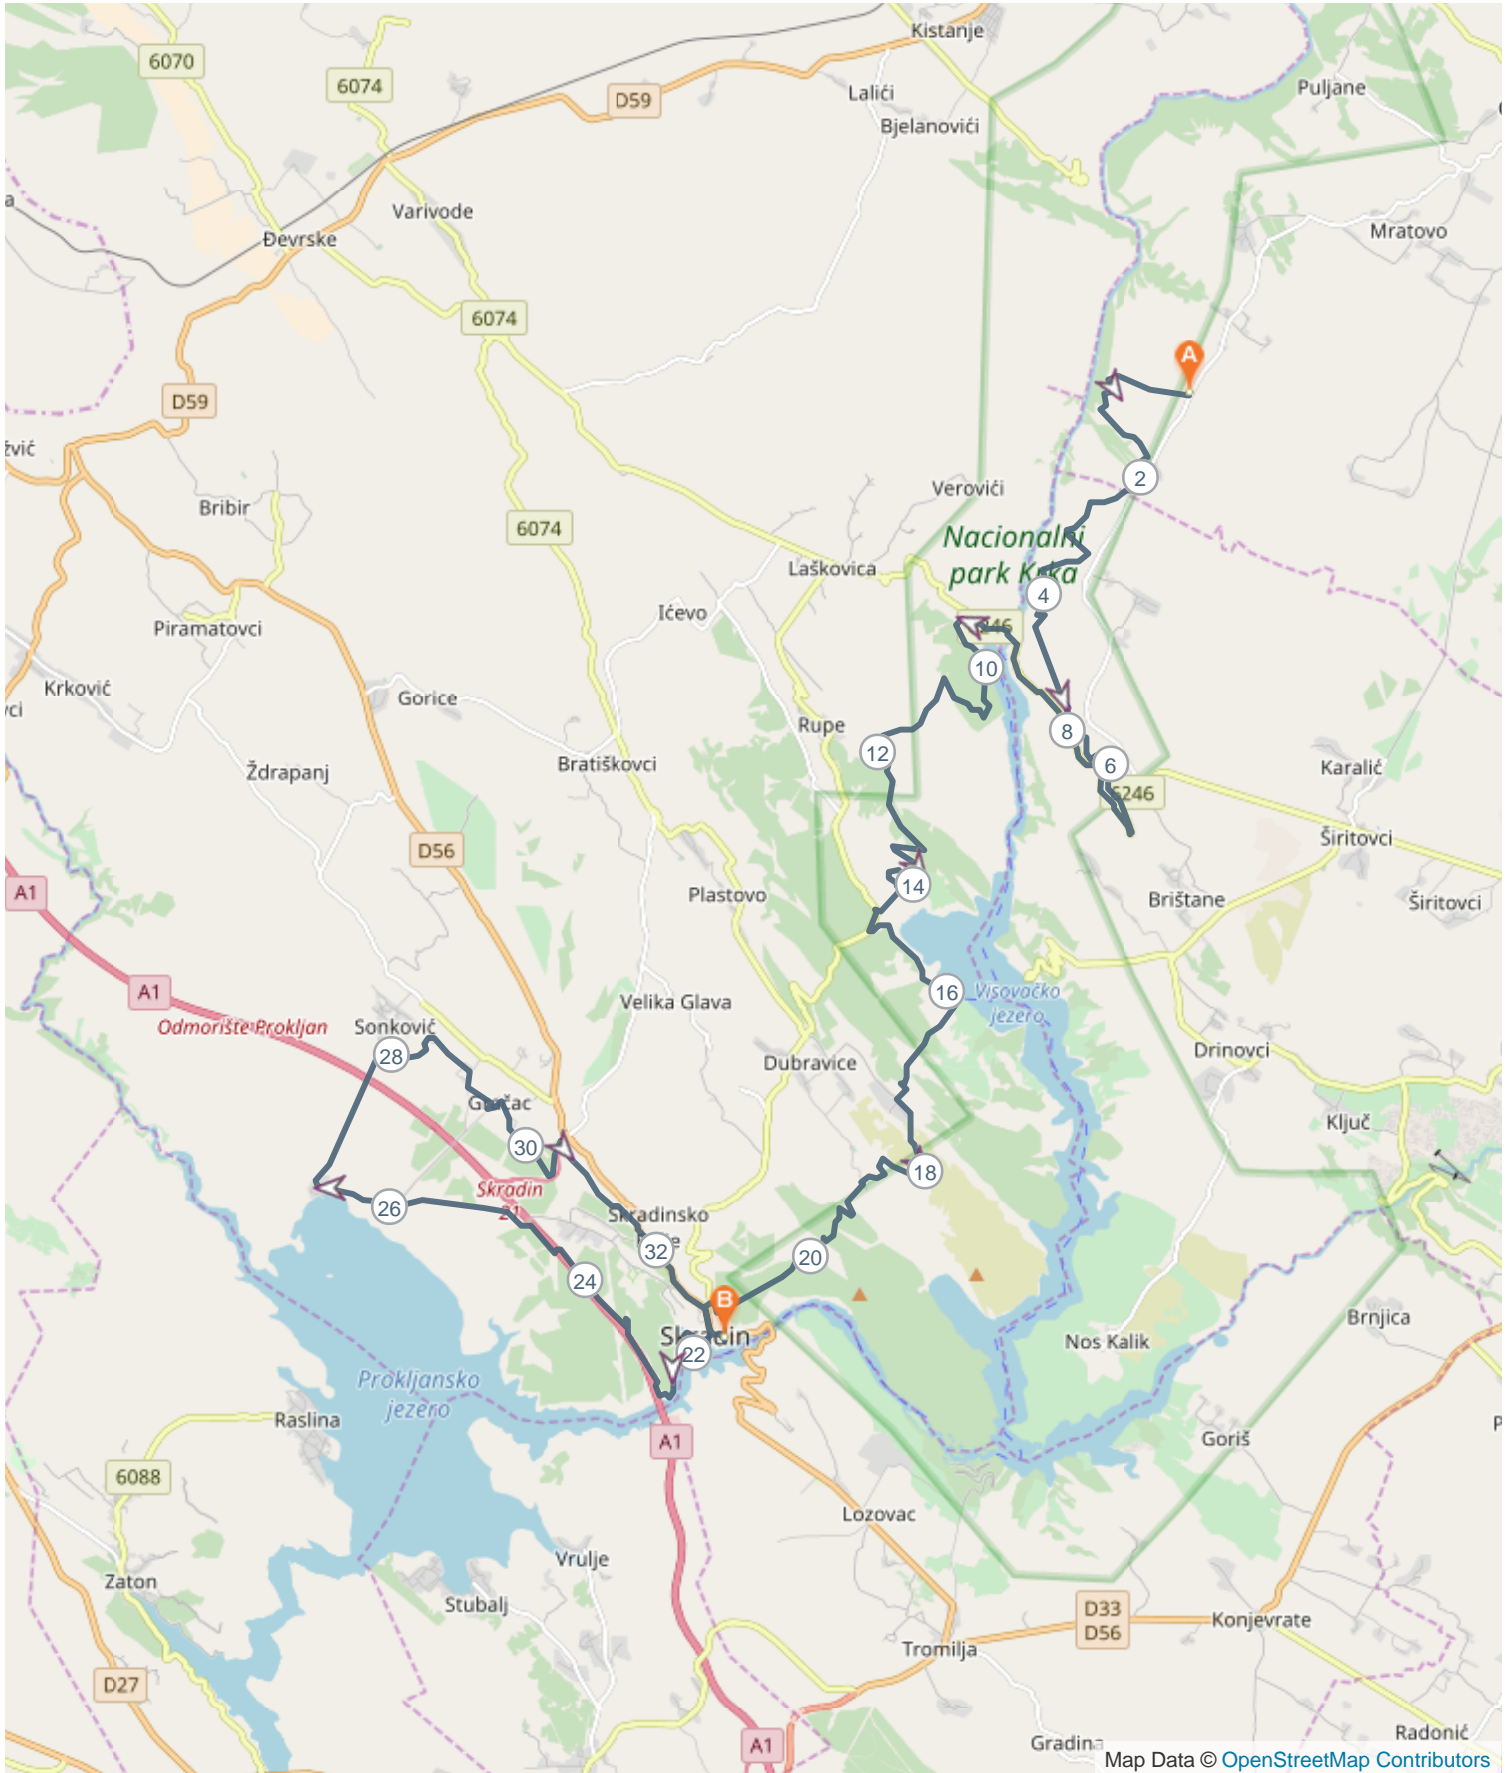

# CRAZY 53km - 2019

## ROUTE INFORMATION

LENGTH 33.083 miles  
ASCENT 3559 ft  
DESCENT 4363 ft  
HILLS **↑** 37.2% | **↓** 52.0% | **→** 10.8%  
TERRAIN Mixed **⚡**  
START **LAT:** 43.935419, **LNG:** 16.007427

# CRAZY 53km - 2019

Map Data © OpenStreetMap Contributors

## ROUTE DIRECTIONS

No	Miles	Turn	Directions
1	15.031	↙	Sväng vänster
2	17.196	→	Sväng höger
3	17.301	↙	Sväng vänster
4	21.484	↗	Svag sväng höger
5	21.534	→	Sväng höger till Obala Bana Pavla Subica
6	21.736		Svag sväng vänster för att fortsätta på Obala Bana Pavla Subica
7	26.652	↗	Sväng höger
8	27.973	→	Sväng höger
9	28.267	↗	Svag sväng höger
10	28.897	↗	Svag sväng höger
11	33.072		